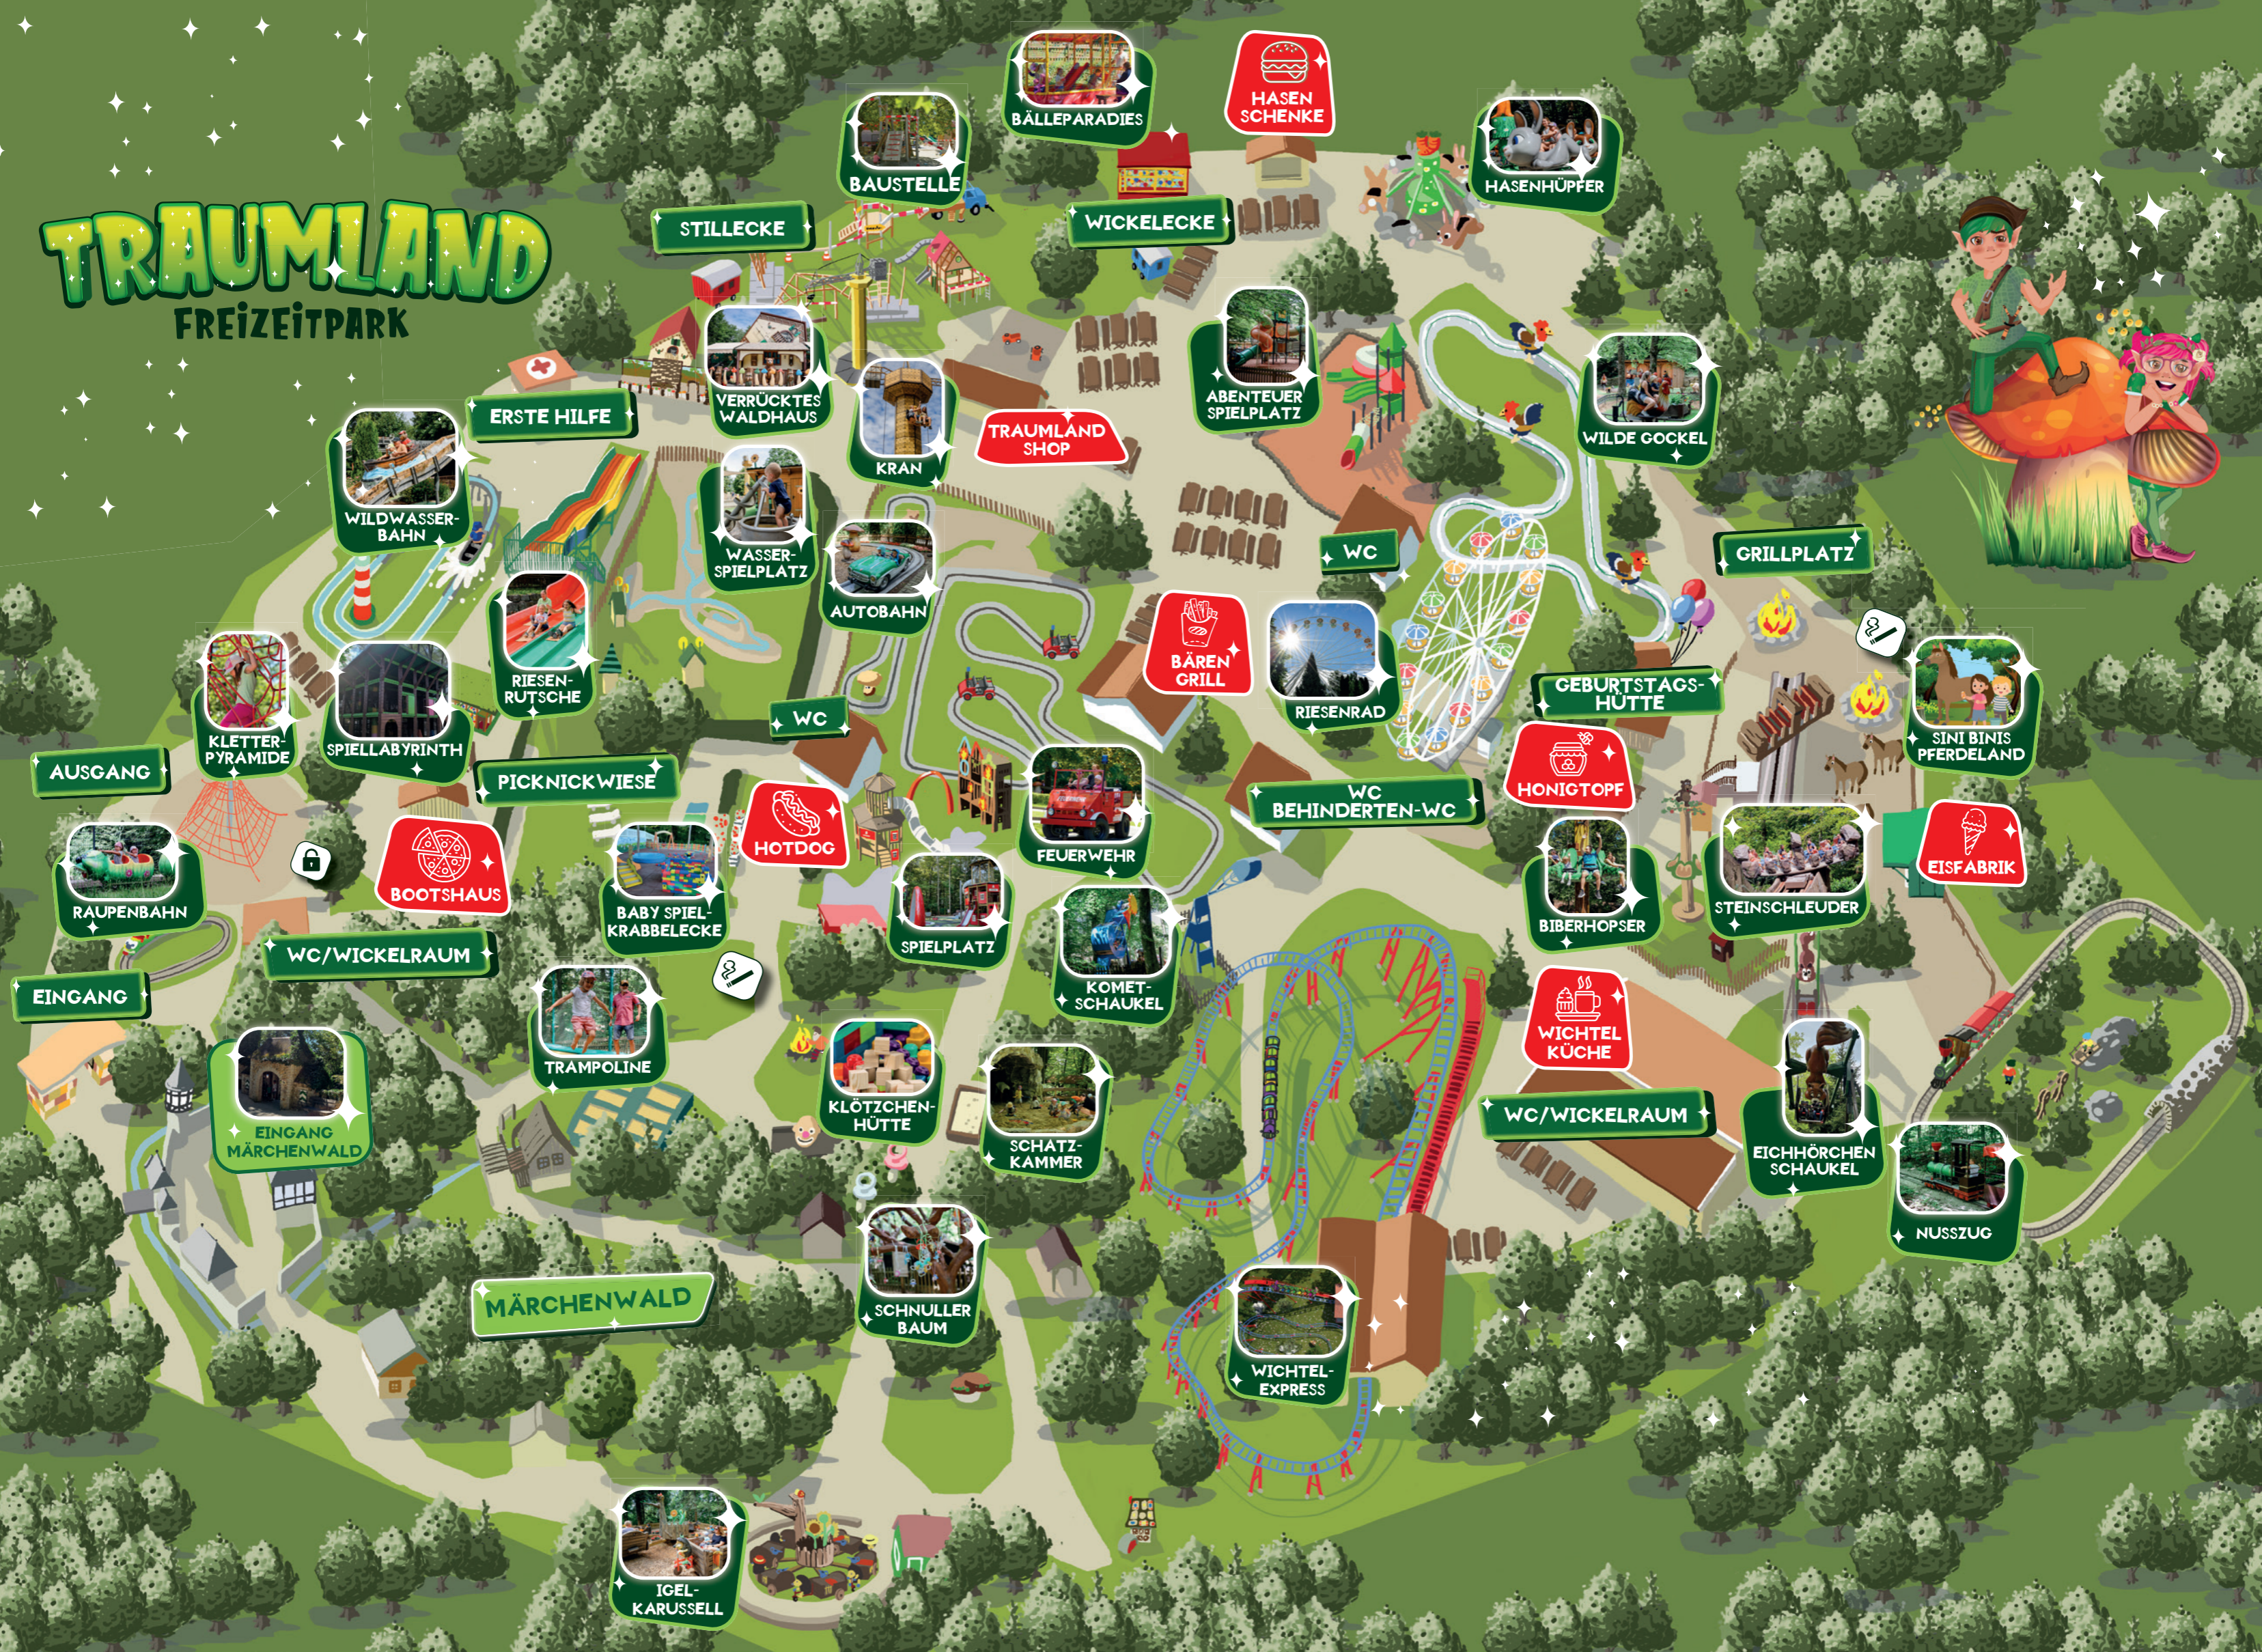

# TRAUMLAND FREIZEITPARK

AUSGANG

EINGANG

EINGANG  
MÄRCHENWALD

MÄRCHENWALD

WC/WICKELRAUM

PICKNICKWIESE

ERSTE HILFE

KLÖTZCHEN-  
HÜTTE

KOMET-  
SCHAUKELE

FEUERWEHR

SPIELPLATZ

HOTDOG

BABY SPIEL-  
KRABBELECKE

BOOTSHAUS

TRAMPOLINE

RIESEN-  
RUTSCHE

SPIELLABYRINTH

KLETTER-  
PYRAMIDE

AUTOBAHN

WASSER-  
SPIELPLATZ

KRAN

VERRÜCKTES  
WALDHAUS

RIESENRAD

BÄREN  
GRILL

WILDE GOCKEL

ABENTEUER  
SPIELPLATZ

BÄLLEPARADIES

BAUSTELLE

HASEN  
SCHENKE

HASENHÜPFER